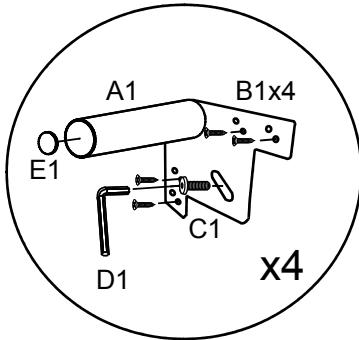

Replaceable cover

norrgavel

Soffa 85
Corner

A3 H-200 X4	B3 5x30 X24				
A2 H-200 X4	B2 5x30 X16	C2 M8x25 X4	D2 KEY L-5 X1		
A1 H-200 X4	B1 5x30 X16	C1 M8x25 X4	D1 KEY L-5 X1	E1 D30 X4	
A H-200 X4	B 5x30 X16	C M8x25 X4	D KEY L-5 X1	E D30 X4	