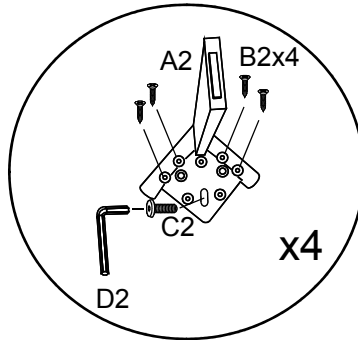

Replaceable cover

norrgavel

Soffa 85
Corner

A3 H-200 X4	B3 5x30 X24				
A2 H-200 X4	B2 5x30 X16	C2 M8x25 X4	D2 KEY L-5 X1		
A1 H-200 X4	B1 5x30 X16	C1 M8x25 X4	D1 KEY L-5 X1	E1 D30 X4	
A H-200 X4	B 5x30 X16	C M8x25 X4	D KEY L-5 X1	E D30 X4	