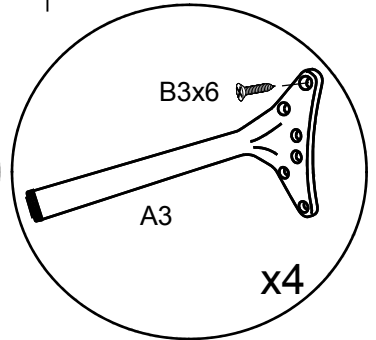

Replaceable cover

norrgavel

Soffa 85
Corner

A3 H-200 X4	B3 5x30 X24				
A2 H-200 X4	B2 5x30 X16	C2 M8x25 X4	D2 KEY L-5 X1		
A1 H-200 X4	B1 5x30 X16	C1 M8x25 X4	D1 KEY L-5 X1	E1 D30 X4	
A H-200 X4	B 5x30 X16	C M8x25 X4	D KEY L-5 X1	E D30 X4	