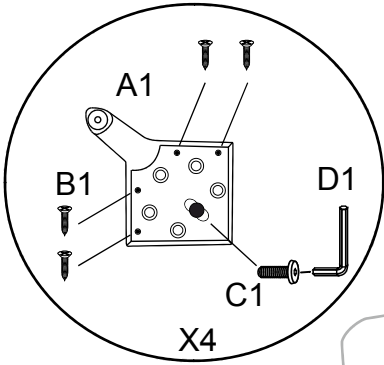

# norrgavel

Soffa 100

Open end R

<b>A1</b>  H-170 X4	<b>B1</b>  5x30 X16	<b>C1</b>  M8x25 X4	<b>D1</b>  KEY L-5 X1	
<b>A</b>  H-170 X4	<b>B</b>  5x30 X16	<b>C</b>  M8x25 X4	<b>D</b>  KEY L-5 X1	<b>E</b>  D30 X4