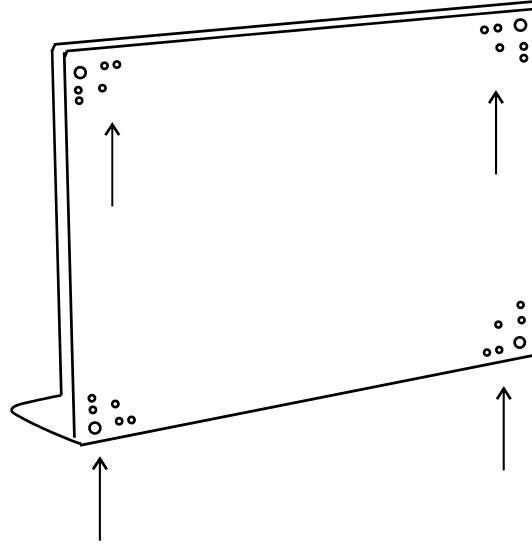

Replaceable cover

# norrgavel

Soffa 100

Open end R

<b>A1</b>  H-170 X4	<b>B1</b>  5x30 X16	<b>C1</b>  M8x25 X4	<b>D1</b>  KEY L-5 X1	
<b>A</b>  H-170 X4	<b>B</b>  5x30 X16	<b>C</b>  M8x25 X4	<b>D</b>  KEY L-5 X1	<b>E</b>  D30 X4