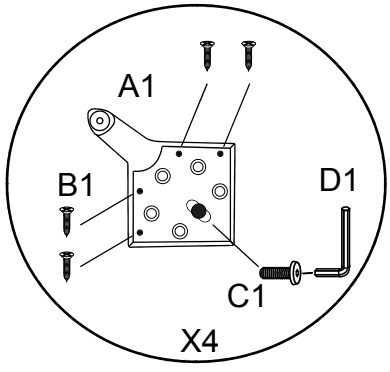

Replaceable cover

norrgavel

Soffa 100
4 seater

<p>A1</p>  <p>H-170 X4</p>	<p>B1</p>  <p>5x30 X16</p>	<p>C1</p>  <p>M8x25 X4</p>	<p>D1</p>  <p>KEY L-5 X1</p>	
<p>A</p>  <p>H-170 X4</p>	<p>B</p>  <p>5x30 X16</p>	<p>C</p>  <p>M8x25 X4</p>	<p>D</p>  <p>KEY L-5 X1</p>	<p>E</p>  <p>D30 X4</p>