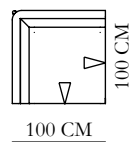

SKALSOFFA 100

Skalsoffa 100 är en mjukt omslutande soffa – uppbyggd av behagliga och sunda naturmaterial. En loungesoffa där allt som är viktigt för komforten finns kvar, men i övrigt så avskalad som möjligt för att locka fram ett asketiskt uttryck.

Material & ytbehandling

STOMME

Stomme i björkplywood.
Sittram i bok, Nozag,
gummitagel, ullfilt och
bomullsdomestik.

PLYMÅER

Sittplymå med kärna av pocketspring-spiraler,
gummitagel, ullfilt. Ytstoppning i riven
naturlatex och sjöfågelfjäder. Ryggplymå i
sjöfågelfjäder. Plymåfodral i bomull.

BENSTÄLLNING

Benställning i massiv
ek som ytbehandlas
med olja, vitolja eller
brunolja.

KLÄDSEL

Avtagbar klädsel – utforska våra
olika färger och kvaliteter.
Armstödsskydd finns
att köpa till.

FÄRDIGA SOFFOR

FOTPALL

3-SITS

4-SITS

5-SITS

ÖVRIGA MÅTT

HÖJD: CA 87 CM
SITTHÖJD: CA 34 CM
SITTDJUP: CA 70 CM

MODULSOFFOR

1. Utgå från en bärande modul som står på egna ben.
2. Förläng med påbyggnad som hängs på, eller bygg vidare med mellandel som avslutas med bärande modul.

BÄRANDE MODULER

CHAISE LONGUE VÄ/HÖ

DIVAN VÄ/HÖ

PÅBYGGNAD

3-SITS VÄ/HÖ

4-SITS VÄ/HÖ

ÖPPET AVSLUT VÄ/HÖ

HÖRN

* OBS! Hörn byggs
på i två riktningar.

MELLANDEL

3-SITS

4-SITS

norrgavel