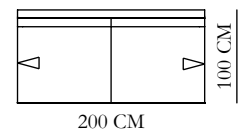

SKALSOFFA 100

Skalsoffa 100 är en mjukt omslutande soffa – uppbyggd av behagliga och sunda naturmaterial. En loungesoffa där allt som är viktigt för komforten finns kvar, men i övrigt så avskalad som möjligt för att locka fram ett asketiskt uttryck.

Material & ytbehandling

STOMME

Stomme i björkplywood.
Sittram i bok, Nozag,
gummitagel, ullfilt och
bomullsdomestik.

PLYMÅER

Sittplymå med kärna av pocketspring-spiraler,
gummitagel, ullfilt. Ytstoppning i riven
naturlatex och sjöfågelfjäder. Ryggplymå i
sjöfågelfjäder. Plymåfodral i bomull.

BENSTÄLLNING

Benställning i massiv
ek som ytbehandlas
med olja, vitolja eller
brunolja.

KLÄDSEL

Avtagbar klädsel – utforska våra
olika färger och kvaliteter.
Armstödsskydd finns
att köpa till.

FÄRDIGA SOFFOR

FOTPALL

3-SITS

4-SITS

5-SITS

ÖVRIGA MÅTT

HÖJD: CA 87 CM
SITTHÖJD: CA 34 CM
SITTDJUP: CA 70 CM

MODULSOFFOR

1. Utgå från en bärande modul som står på egna ben.
2. Förläng med påbyggnad som hängs på, eller bygg vidare med mellandel som avslutas med bärande modul.

BÄRANDE MODULER

CHAISE LONGUE VÄ/HÖ

DIVAN VÄ/HÖ

PÅBYGGNAD

3-SITS VÄ/HÖ

4-SITS VÄ/HÖ

ÖPPET AVSLUT VÄ/HÖ

HÖRN

* OBS! Hörn byggs
på i två riktningar.

MELLANDEL

3-SITS

4-SITS

norrgavel