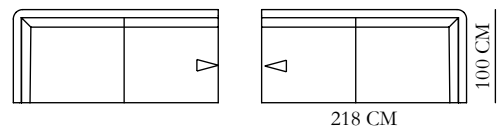

4-SITS VÄ/HÖ