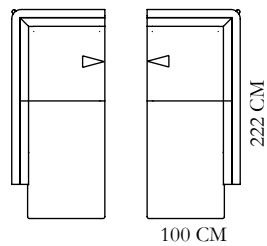

DIVAN VÄ/HÖ