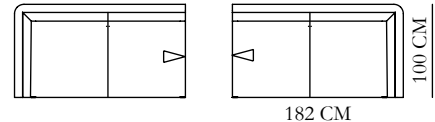

PÅBYGGNAD

3-SITS VÄ/HÖ