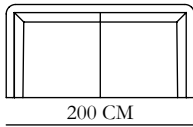

FOTPALL

3-SITS

4-SITS

5-SITS

ÖVRIGA MÅTT

HÖJD: CA 87 CM
SITTHÖJD: CA 34 CM
SITTDJUP: CA 70 CM

MODULSOFFOR

1. Utgå från en bärande modul som står på egna ben.
2. Förläng med påbyggnad som hängs på, eller bygg vidare med mellandel som avslutas med bärande modul.