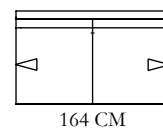

MELLANDEL

3-SITS