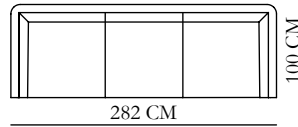

FOTPALL

3-SITS

4-SITS

5-SITS

ÖVRIGA MÅTT

HÖJD: CA 87 CM
SITTHÖJD: CA 34 CM
SITTDJUP: CA 70 CM

MODULSOFFOR

1. Utgå från en bärande modul som står på egna ben.
2. Förläng med påbyggnad som hängs på, eller bygg vidare med mellandel som avslutas med bärande modul.