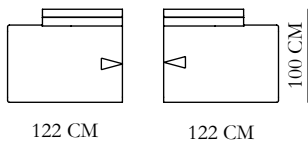

ÖPPET AVSLUT VÄ/HÖ