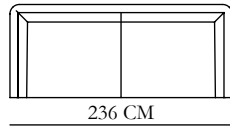

FOTPALL

3-SITS

4-SITS

5-SITS

ÖVRIGA MÅTT

HÖJD: CA 87 CM
SITTHÖJD: CA 34 CM
SITTDJUP: CA 70 CM

MODULSOFFOR

1. Utgå från en bärande modul som står på egna ben.
2. Förläng med påbyggnad som hängs på, eller bygg vidare med mellandel som avslutas med bärande modul.