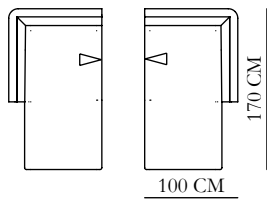

BÄRANDE MODULER

CHAISE LONGUE VÄ/HÖ