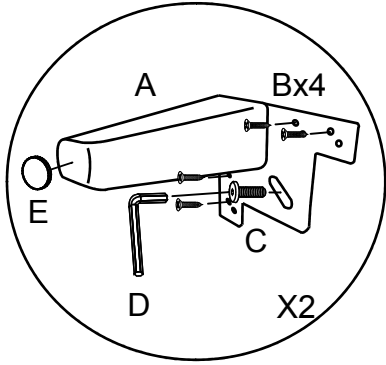

Replaceable cover

norrgavel

Soffa 100

4 seater extension R

A1 H-170 X2	B1 5x30 X8	C1 M8x25 X2	D1 KEY L-5 X1	
A H-170 X2	B 5x30 X8	C M8x25 X2	D KEY L-5 X1	E D30 X2