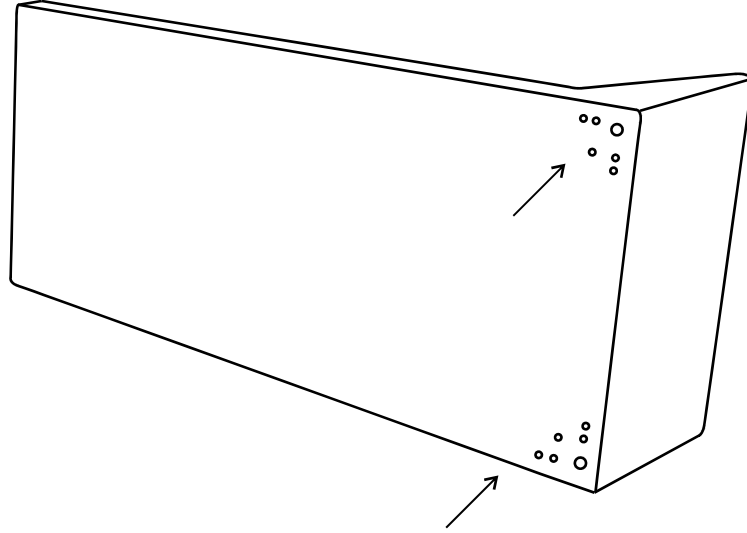

Replaceable cover

norrgavel

Soffa 100

4 seater extension R

A1 H-170 X2	B1 5x30 X8	C1 M8x25 X2	D1 KEY L-5 X1	
A H-170 X2	B 5x30 X8	C M8x25 X2	D KEY L-5 X1	E D30 X2