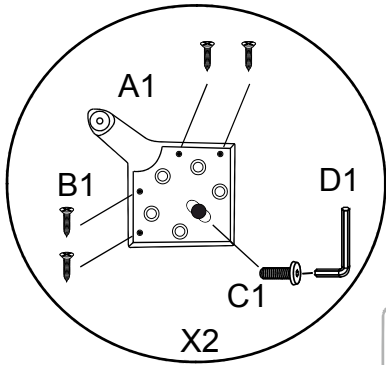

Replaceable cover

norrgavel

Soffa 100

4 seater extension R

A1 H-170 X2	B1 5x30 X8	C1 M8x25 X2	D1 KEY L-5 X1	
A H-170 X2	B 5x30 X8	C M8x25 X2	D KEY L-5 X1	E D30 X2