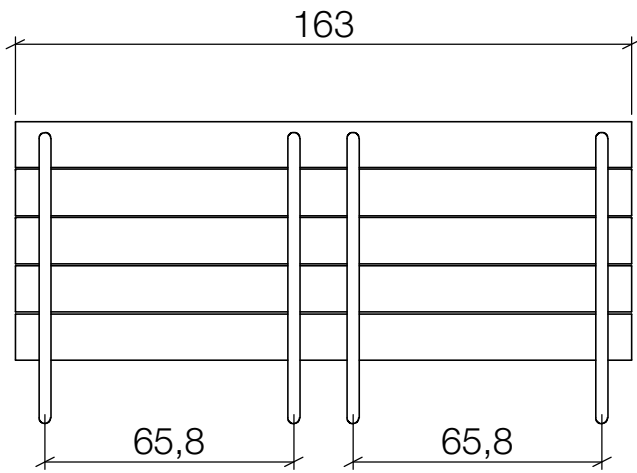

norrgavel

1.

Sänggavel trä 160 cm

Sänggavel trä 180 cm  
Sänggavel trä Hög 180 cm

2.

3.