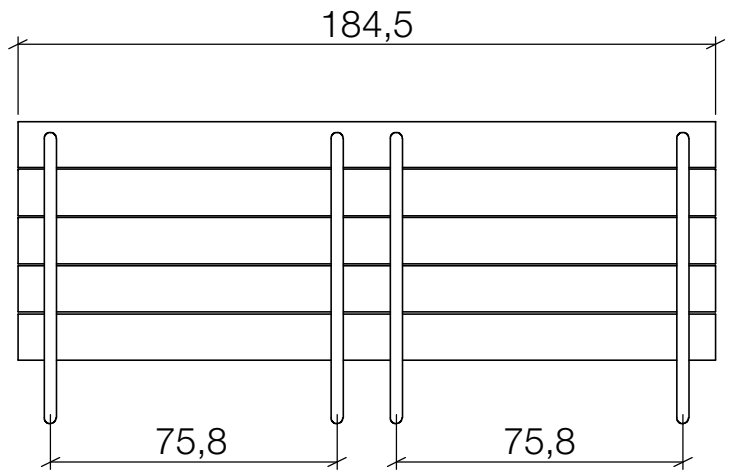

norrgavel

1.

Sänggavel trä 160 cm

Sänggavel trä 180 cm  
Sänggavel trä Hög 180 cm

2.

3.