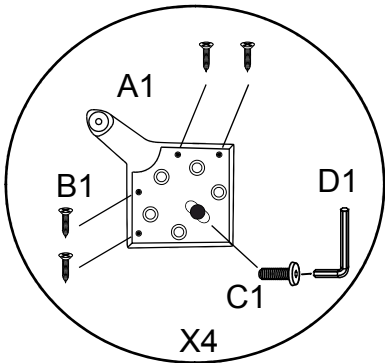

norrgavel

Soffa 100
Footrest

Replaceable cover

A1  H-170 X4	B1  5x30 X16	C1  M8x25 X4	D1  KEY L-5 X1	
A  H-170 X4	B  5x30 X16	C  M8x25 X4	D  KEY L-5 X1	E  D30 X4