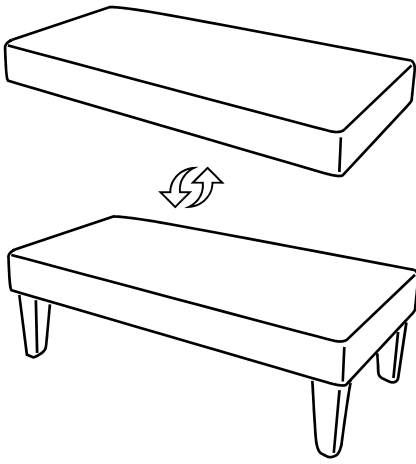

norrgavel

Soffa 100
Footrest

Replaceable cover

A1  H-170 X4	B1  5x30 X16	C1  M8x25 X4	D1  KEY L-5 X1	
A  H-170 X4	B  5x30 X16	C  M8x25 X4	D  KEY L-5 X1	E  D30 X4