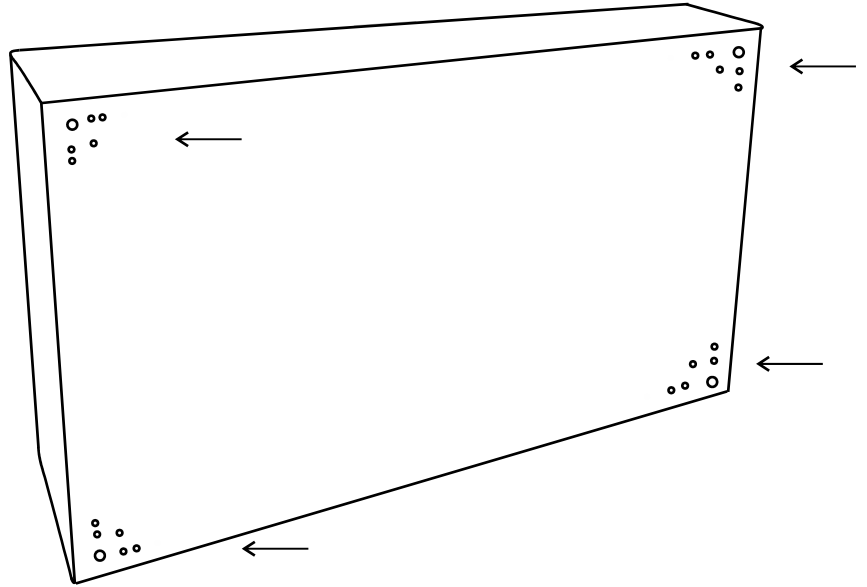

norrgavel

Soffa 100
Footrest

Replaceable cover

A1  H-170 X4	B1  5x30 X16	C1  M8x25 X4	D1  KEY L-5 X1	
A  H-170 X4	B  5x30 X16	C  M8x25 X4	D  KEY L-5 X1	E  D30 X4