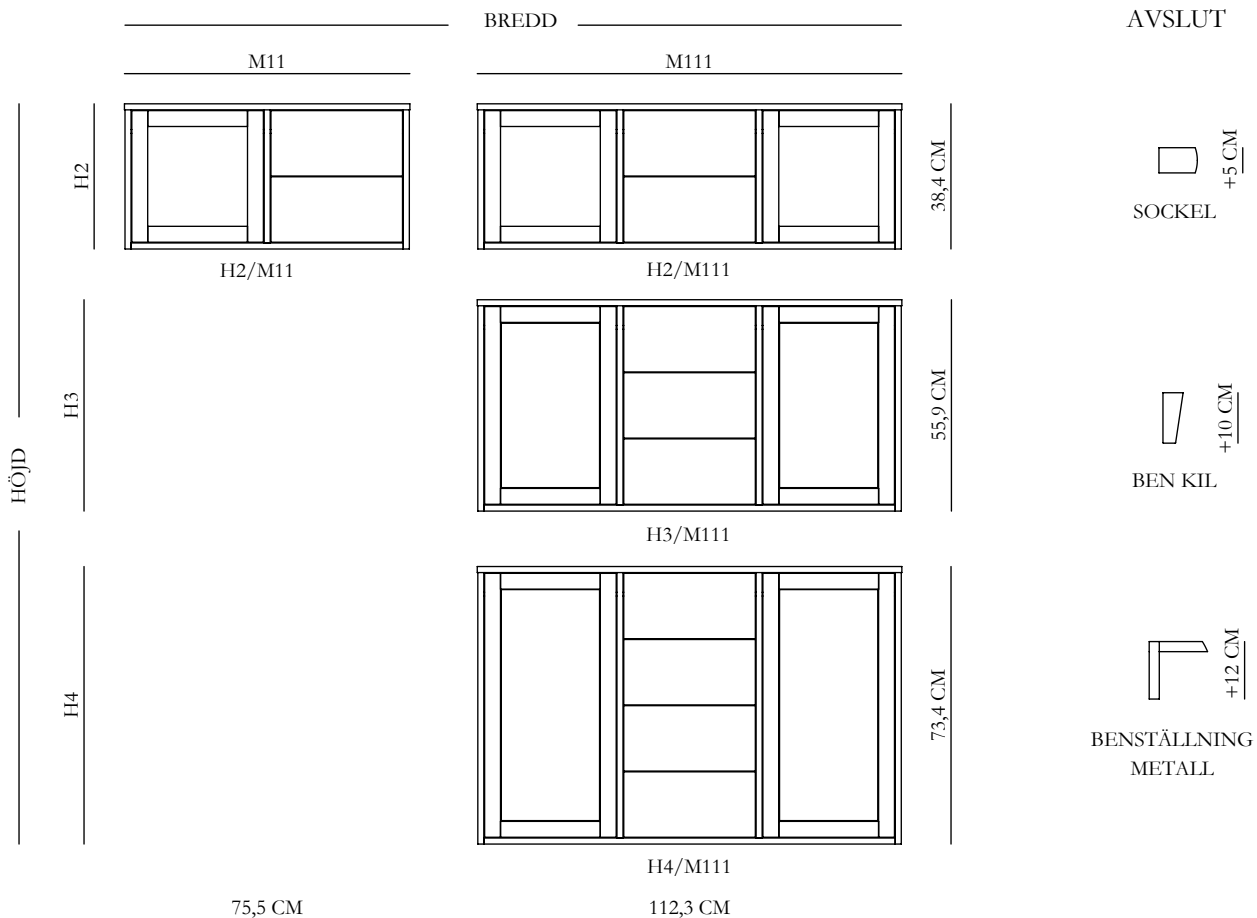

MINIMASSIV SIDEBOARD & SKÄNK

Visst är det skönt med ordning och reda och att ha plats för allt – och såklart en bonus om förvaringsmöbeln dessutom är vacker och adderar personlighet och hemtrevnad till rummet. miniMassiv hylla tillverkas med stort hantverkskunnande och vi använder exklusiv, nästintill kvistfri björk i hela längder.

Material & ytbehandling

Stomme tillverkas i massiv oskarvad björk som ytbehandlas med såpa, olja eller vitolja eller målas i äggoljetempera.

Toppskiva: välj massiv björk eller ek som ytbehandlas i såpa, olja, vitolja eller brunolja (endast ek).

Stomme inklusive toppskiva är 29,5 cm djup.

Luckor/Lådor: välj lucka med slät träfyllning i liv, lucka slät fyllning indrag eller lucka med fyllning i klarglas.

Välj bland knapp eller bygel i mässing eller förnicklat utförande, eller träknopp i björk eller ek som ytbehandlas likt stomme och/eller toppskiva.

Hyllplan: välj att addera hyllplan i massiv björk eller ek som ytbehandlas likt toppskiva.

Avslut: välj Sockel, Bn Ki, Benställning metall eller Vägghängd.

norgavel