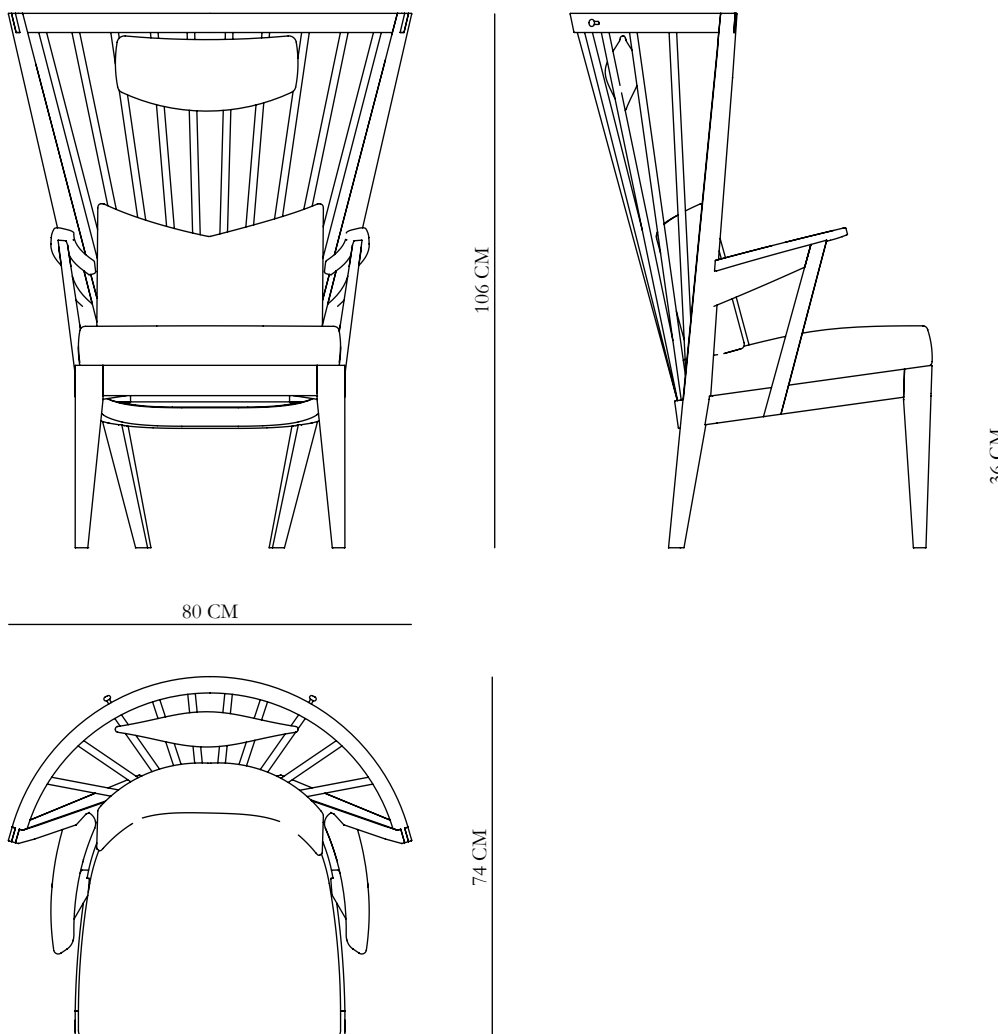

LÄNSTOL

En omslutande fätölj som samtidigt har en inbyggd luftighet med sin karaktäristiska spjärygg. Norrgavels LäNSTOL kombinerar motsatserna – asketisk enkelhet och kunglig komfort. En tidlös möbelklassiker som lyckats väva samman ståtlig formgivningskonst med vardagligt folkhem. Ett hantverk där varje detalj tål att skärskådas och som håller i generationer.

Material & ytbehandling

LäNSTOL tillverkas i massiv ek eller bok som ytbehandlas med såpa, olja, vitolja eller brunolja (endast ek).

Bok kan även målas med miljövänlig äggoljetempera eller med svanenmärkt vattenbaserad lack.

Fast sits:

Sitsen tillverkas av sadelgjord, hampa, kroll, linneväv, tagel, bomullsvadd och bomullsdomestik.

Sitsens klädsel är fast, rygg- och nackkudde har avtagbar klädsel

Lös sits:

Lös sittkudde fylld med 100% sjöfågelfjäder. Avtagbar klädsel.

norrgavel