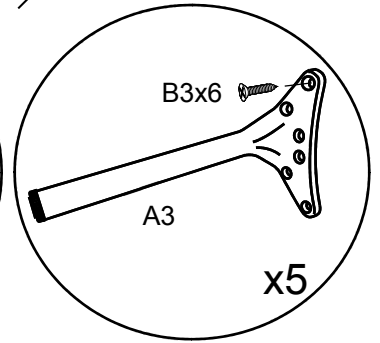

Replaceable cover

norrgavel

Soffa 85
Divan L

A3 H-200 X5	B3 5x30 X30
------------------------------	------------------------------

A2 H-200 X5	B2 5x30 X20	C2 M8x25 X5	D2 KEY L-5 X1
------------------------------	------------------------------	------------------------------	--------------------------------

A1 H-200 X5	B1 5x30 X20	C1 M8x25 X5	D1 KEY L-5 X1	E1 D30 X5
------------------------------	------------------------------	------------------------------	--------------------------------	----------------------------

A H-200 X5	B 5x30 X20	C M8x25 X5	D KEY L-5 X1	E D30 X5
-----------------------------	-----------------------------	-----------------------------	-------------------------------	---------------------------