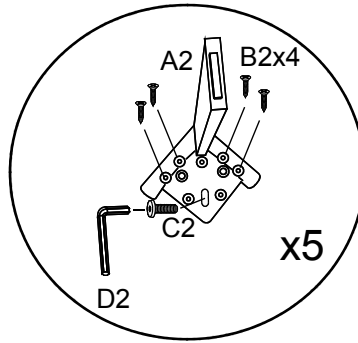

Replaceable cover

norrgavel

Soffa 85
Divan L

A3 H-200 X5	B3 5x30 X30
------------------------------	------------------------------

A2 H-200 X5	B2 5x30 X20	C2 M8x25 X5	D2 KEY L-5 X1
------------------------------	------------------------------	------------------------------	--------------------------------

A1 H-200 X5	B1 5x30 X20	C1 M8x25 X5	D1 KEY L-5 X1	E1 D30 X5
------------------------------	------------------------------	------------------------------	--------------------------------	----------------------------

A H-200 X5	B 5x30 X20	C M8x25 X5	D KEY L-5 X1	E D30 X5
-----------------------------	-----------------------------	-----------------------------	-------------------------------	---------------------------