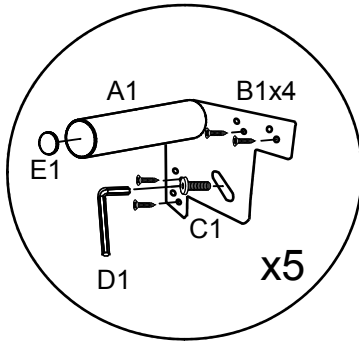

Replaceable cover

norrgavel

Soffa 85
Divan L

A3 H-200 X5	B3 5x30 X30
------------------------------	------------------------------

A2 H-200 X5	B2 5x30 X20	C2 M8x25 X5	D2 KEY L-5 X1
------------------------------	------------------------------	------------------------------	--------------------------------

A1 H-200 X5	B1 5x30 X20	C1 M8x25 X5	D1 KEY L-5 X1	E1 D30 X5
------------------------------	------------------------------	------------------------------	--------------------------------	----------------------------

A H-200 X5	B 5x30 X20	C M8x25 X5	D KEY L-5 X1	E D30 X5
-----------------------------	-----------------------------	-----------------------------	-------------------------------	---------------------------