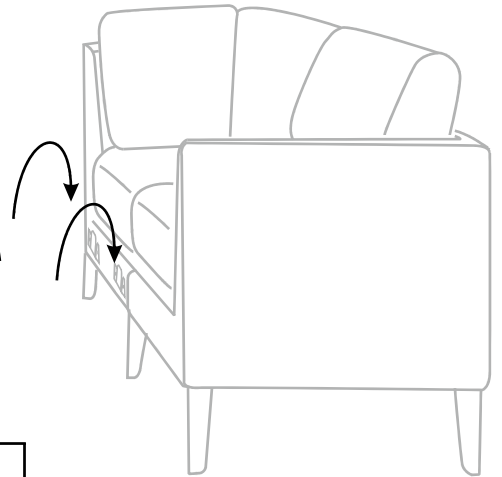

Replaceable cover

# norrgavel

Soffa 100

3 seater extension L

<b>A1</b>  H-170 X2	<b>B1</b>  5x30 X8	<b>C1</b>  M8x25 X2	<b>D1</b>  KEY L-5 X1
---------------------------	--------------------------	---------------------------	-----------------------------