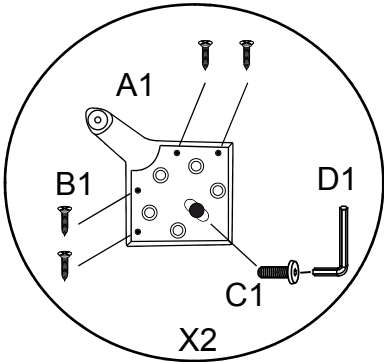

# norrgavel

Soffa 100

3 seater extension L

<b>A1</b>  H-170 X2	<b>B1</b>  5x30 X8	<b>C1</b>  M8x25 X2	<b>D1</b>  KEY L-5 X1
---------------------------	--------------------------	---------------------------	-----------------------------

<b>A</b>  H-170 X2	<b>B</b>  5x30 X8	<b>C</b>  M8x25 X2	<b>D</b>  KEY L-5 X1
--------------------------	-------------------------	--------------------------	----------------------------

<b>E</b>  D30 X2
------------------------