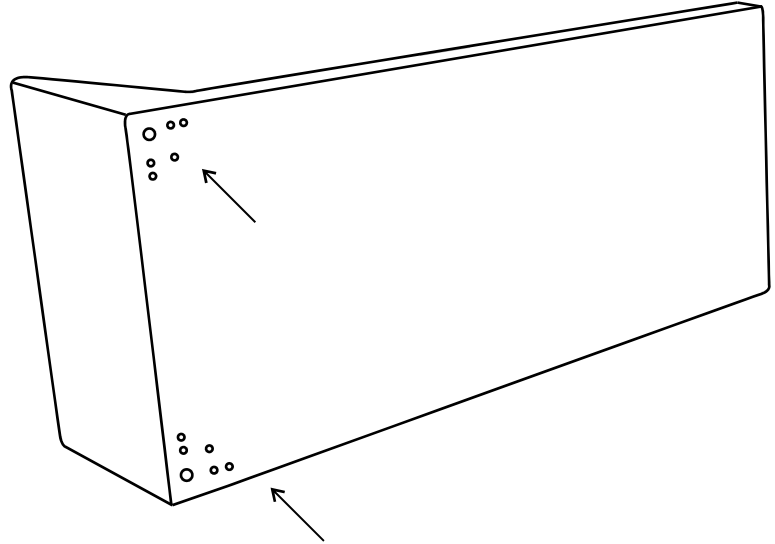

Replaceable cover

# norrgavel

Soffa 100

3 seater extension L

<b>A1</b>  H-170 X2	<b>B1</b>  5x30 X8	<b>C1</b>  M8x25 X2	<b>D1</b>  KEY L-5 X1
---------------------------	--------------------------	---------------------------	-----------------------------

<b>A</b>  H-170 X2	<b>B</b>  5x30 X8	<b>C</b>  M8x25 X2	<b>D</b>  KEY L-5 X1
--------------------------	-------------------------	--------------------------	----------------------------

<b>E</b>  D30 X2
------------------------