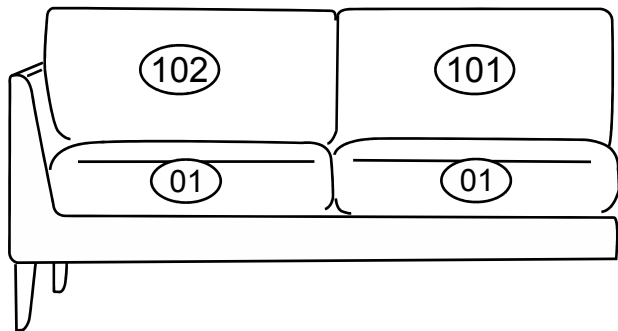

Replaceable cover

# norrgavel

Soffa 100

3 seater extension L

<b>A1</b>  H-170 X2	<b>B1</b>  5x30 X8	<b>C1</b>  M8x25 X2	<b>D1</b>  KEY L-5 X1
---------------------------	--------------------------	---------------------------	-----------------------------

<b>A</b>  H-170 X2	<b>B</b>  5x30 X8	<b>C</b>  M8x25 X2	<b>D</b>  KEY L-5 X1
--------------------------	-------------------------	--------------------------	----------------------------

<b>E</b>  D30 X2
------------------------