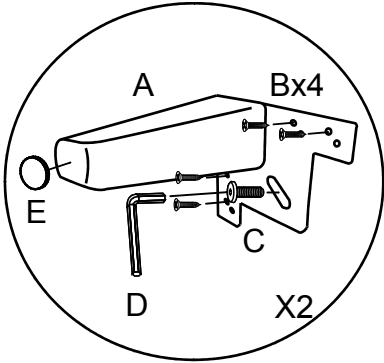

# norrgavel

Soffa 100

3 seater extension L

<b>A1</b>  H-170 X2	<b>B1</b>  5x30 X8	<b>C1</b>  M8x25 X2	<b>D1</b>  KEY L-5 X1
---------------------------	--------------------------	---------------------------	-----------------------------

<b>A</b>  H-170 X2	<b>B</b>  5x30 X8	<b>C</b>  M8x25 X2	<b>D</b>  KEY L-5 X1
--------------------------	-------------------------	--------------------------	----------------------------

<b>E</b>  D30 X2
------------------------