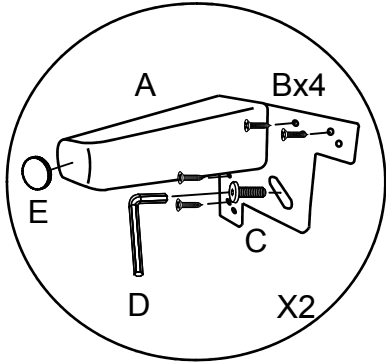

Replaceable cover

# norrgavel

Soffa 100

2 seater extension R

<b>A1</b>  H-170 X2	<b>B1</b>  5x30 X8	<b>C1</b>  M8x25 X2	<b>D1</b>  KEY L-5 X1	
<b>A</b>  H-170 X2	<b>B</b>  5x30 X8	<b>C</b>  M8x25 X2	<b>D</b>  KEY L-5 X1	<b>E</b>  D30 X2