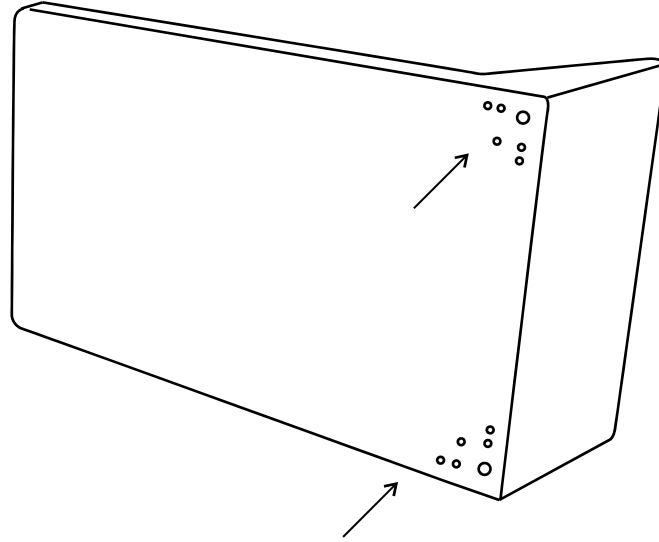

Replaceable cover

# norrgavel

Soffa 100

2 seater extension R

<b>A1</b>  H-170 X2	<b>B1</b>  5x30 X8	<b>C1</b>  M8x25 X2	<b>D1</b>  KEY L-5 X1	
<b>A</b>  H-170 X2	<b>B</b>  5x30 X8	<b>C</b>  M8x25 X2	<b>D</b>  KEY L-5 X1	<b>E</b>  D30 X2