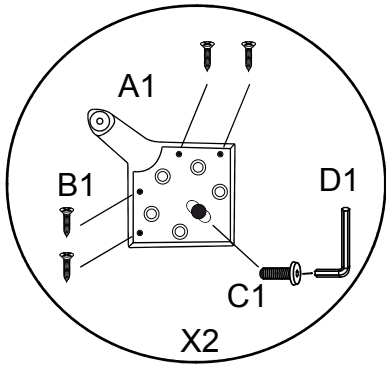

# norrgavel

Soffa 100

2 seater extension R

<b>A1</b>  H-170 X2	<b>B1</b>  5x30 X8	<b>C1</b>  M8x25 X2	<b>D1</b>  KEY L-5 X1	
<b>A</b>  H-170 X2	<b>B</b>  5x30 X8	<b>C</b>  M8x25 X2	<b>D</b>  KEY L-5 X1	<b>E</b>  D30 X2