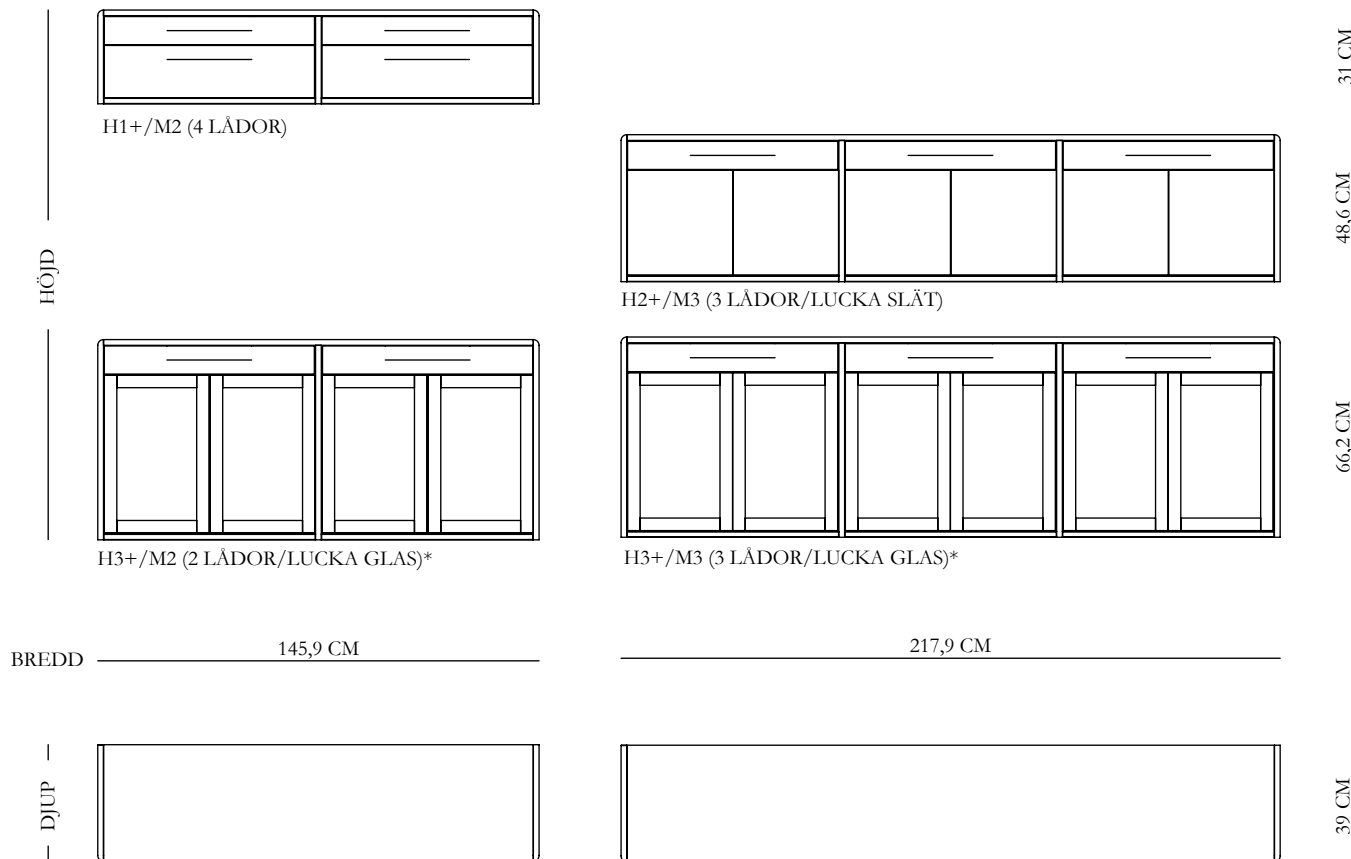

VÅG

Våg förvaringsserie består av riktiga mästerverk som utmärker sig i kategorin finsnickeri. Titta närmare på de böljande handtagen, de lågmålt avrundade formerna, träets ådring, njut av perfektion in i minsta detalj.

Material & ytbehandling

Våg tillverkas i massiv ek i hela längder som behandlas med olja, vitolja eller brunolja. Benställning i trä ytbehandlas likt stommen. *Till lucka glas, välj mellan knapp i trä, mässing eller förnicklad vid glaslucka. Knopp i trä ytbehandlas i samma olja som stomme & benställning.