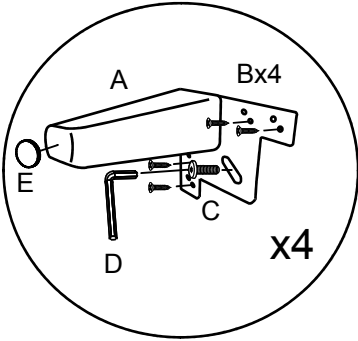

Replaceable cover

norrgavel

Soffa 85
Open end L

A3 H-200 X4	B3 5x30 X24			
A2 H-200 X4	B2 5x30 X16	C2 M8x25 X4	D2 KEY L-5 X1	
A1 H-200 X4	B1 5x30 X16	C1 M8x25 X4	D1 KEY L-5 X1	E1 D30 X4
A H-200 X4	B 5x30 X16	C M8x25 X4	D KEY L-5 X1	E D30 X4