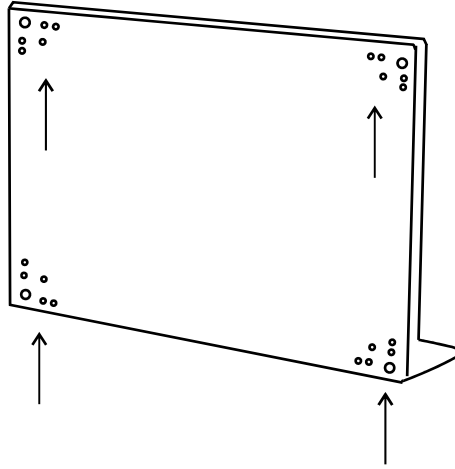

Replaceable cover

norrgavel

Soffa 85
Open end L

A3 H-200 X4	B3 5x30 X24			
A2 H-200 X4	B2 5x30 X16	C2 M8x25 X4	D2 KEY L-5 X1	
A1 H-200 X4	B1 5x30 X16	C1 M8x25 X4	D1 KEY L-5 X1	E1 D30 X4
A H-200 X4	B 5x30 X16	C M8x25 X4	D KEY L-5 X1	E D30 X4