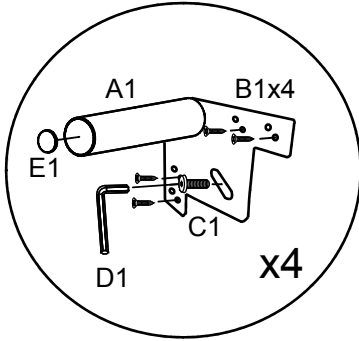

Replaceable cover

norrgavel

Soffa 85
Open end L

A3 H-200 X4	B3 5x30 X24			
A2 H-200 X4	B2 5x30 X16	C2 M8x25 X4	D2 KEY L-5 X1	
A1 H-200 X4	B1 5x30 X16	C1 M8x25 X4	D1 KEY L-5 X1	E1 D30 X4
A H-200 X4	B 5x30 X16	C M8x25 X4	D KEY L-5 X1	E D30 X4