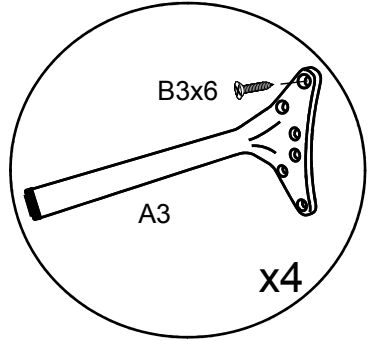

Replaceable cover

norrgavel

Soffa 85
Open end L

A3 H-200 X4	B3 5x30 X24			
A2 H-200 X4	B2 5x30 X16	C2 M8x25 X4	D2 KEY L-5 X1	
A1 H-200 X4	B1 5x30 X16	C1 M8x25 X4	D1 KEY L-5 X1	E1 D30 X4
A H-200 X4	B 5x30 X16	C M8x25 X4	D KEY L-5 X1	E D30 X4