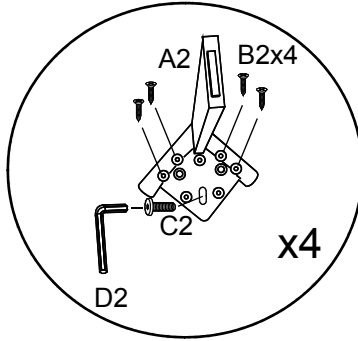

Replaceable cover

norrgavel

Soffa 85
Open end L

A3 H-200 X4	B3 5x30 X24			
A2 H-200 X4	B2 5x30 X16	C2 M8x25 X4	D2 KEY L-5 X1	
A1 H-200 X4	B1 5x30 X16	C1 M8x25 X4	D1 KEY L-5 X1	E1 D30 X4
A H-200 X4	B 5x30 X16	C M8x25 X4	D KEY L-5 X1	E D30 X4