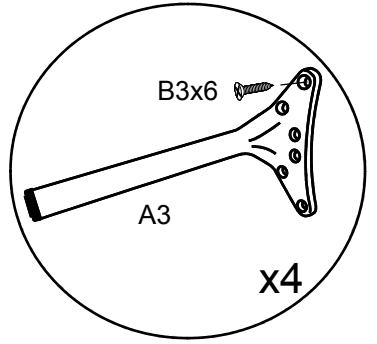

Replaceable cover

norrgavel

Soffa 85
4 seater

A3 H-200 X4	B3 5x30 X24
--------------------------	--------------------------

A2 H-200 X4	B2 5x30 X16	C2 M8x25 X4	D2 KEY L-5 X1
--------------------------	--------------------------	--------------------------	----------------------------

A1 H-200 X4	B1 5x30 X16	C1 M8x25 X4	D1 KEY L-5 X1	E1 D30 X4
--------------------------	--------------------------	--------------------------	----------------------------	------------------------

A H-200 X4	B 5x30 X16	C M8x25 X4	D KEY L-5 X1	E D30 X4
-------------------------	-------------------------	-------------------------	---------------------------	-----------------------