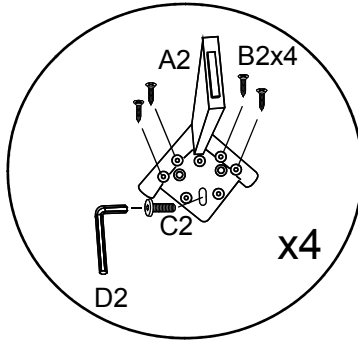

Replaceable cover

norrgavel

Soffa 85
4 seater

A3 H-200 X4	B3 5x30 X24
--------------------------	--------------------------

A2 H-200 X4	B2 5x30 X16	C2 M8x25 X4	D2 KEY L-5 X1
--------------------------	--------------------------	--------------------------	----------------------------

A1 H-200 X4	B1 5x30 X16	C1 M8x25 X4	D1 KEY L-5 X1	E1 D30 X4
--------------------------	--------------------------	--------------------------	----------------------------	------------------------

A H-200 X4	B 5x30 X16	C M8x25 X4	D KEY L-5 X1	E D30 X4
-------------------------	-------------------------	-------------------------	---------------------------	-----------------------