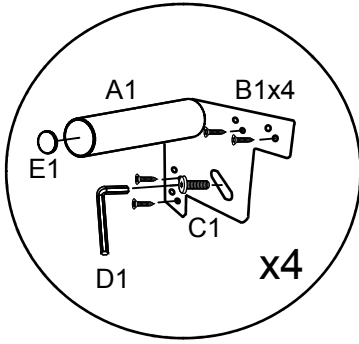

Replaceable cover

norrgavel

Soffa 85
4 seater

A3 H-200 X4	B3 5x30 X24
--------------------------	--------------------------

A2 H-200 X4	B2 5x30 X16	C2 M8x25 X4	D2 KEY L-5 X1
--------------------------	--------------------------	--------------------------	----------------------------

A1 H-200 X4	B1 5x30 X16	C1 M8x25 X4	D1 KEY L-5 X1	E1 D30 X4
--------------------------	--------------------------	--------------------------	----------------------------	------------------------

A H-200 X4	B 5x30 X16	C M8x25 X4	D KEY L-5 X1	E D30 X4
-------------------------	-------------------------	-------------------------	---------------------------	-----------------------