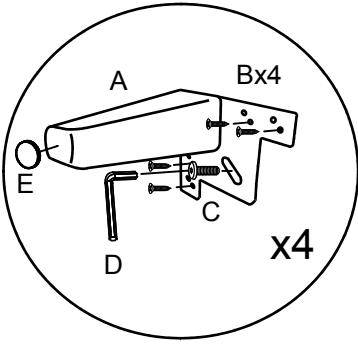

Replaceable cover

norrgavel

Soffa 85
4 seater

A3 H-200 X4	B3 5x30 X24
--------------------------	--------------------------

A2 H-200 X4	B2 5x30 X16	C2 M8x25 X4	D2 KEY L-5 X1
--------------------------	--------------------------	--------------------------	----------------------------

A1 H-200 X4	B1 5x30 X16	C1 M8x25 X4	D1 KEY L-5 X1	E1 D30 X4
--------------------------	--------------------------	--------------------------	----------------------------	------------------------

A H-200 X4	B 5x30 X16	C M8x25 X4	D KEY L-5 X1	E D30 X4
-------------------------	-------------------------	-------------------------	---------------------------	-----------------------