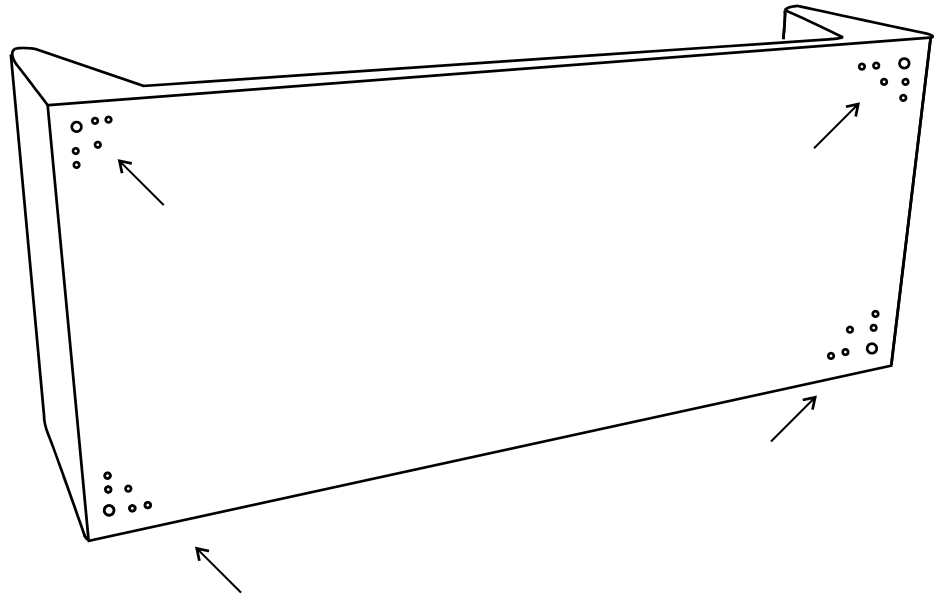

Replaceable cover

norrgavel

Soffa 85
4 seater

A3 H-200 X4	B3 5x30 X24
--------------------------	--------------------------

A2 H-200 X4	B2 5x30 X16	C2 M8x25 X4	D2 KEY L-5 X1
--------------------------	--------------------------	--------------------------	----------------------------

A1 H-200 X4	B1 5x30 X16	C1 M8x25 X4	D1 KEY L-5 X1	E1 D30 X4
--------------------------	--------------------------	--------------------------	----------------------------	------------------------

A H-200 X4	B 5x30 X16	C M8x25 X4	D KEY L-5 X1	E D30 X4
-------------------------	-------------------------	-------------------------	---------------------------	-----------------------