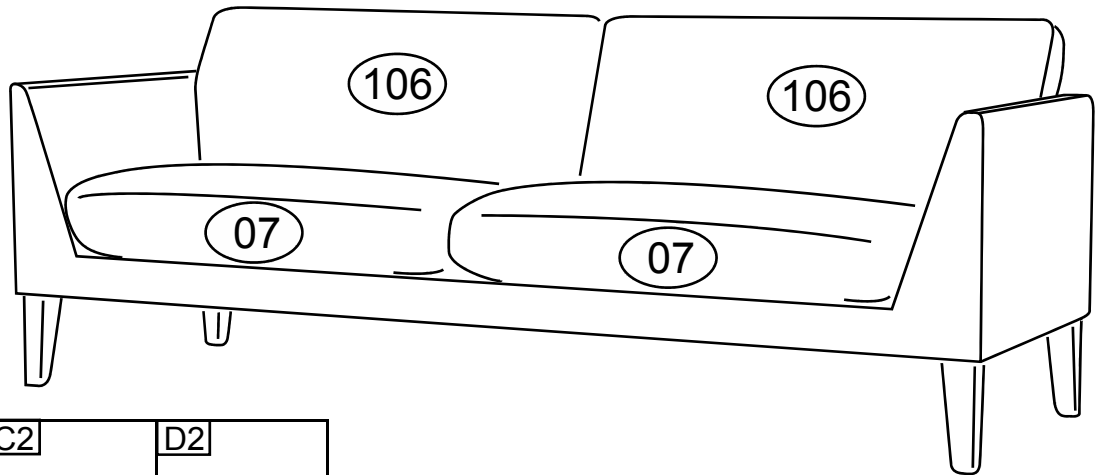

Replaceable cover

norrgavel

Soffa 85
4 seater

A3 H-200 X4	B3 5x30 X24
--------------------------	--------------------------

A2 H-200 X4	B2 5x30 X16	C2 M8x25 X4	D2 KEY L-5 X1
--------------------------	--------------------------	--------------------------	----------------------------

A1 H-200 X4	B1 5x30 X16	C1 M8x25 X4	D1 KEY L-5 X1	E1 D30 X4
--------------------------	--------------------------	--------------------------	----------------------------	------------------------

A H-200 X4	B 5x30 X16	C M8x25 X4	D KEY L-5 X1	E D30 X4
-------------------------	-------------------------	-------------------------	---------------------------	-----------------------