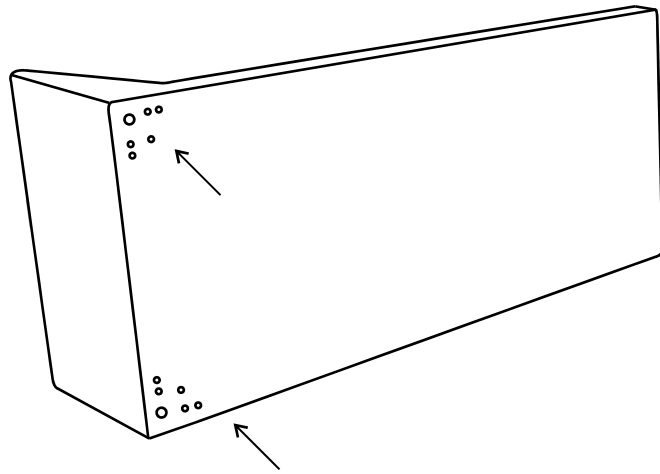

Replaceable cover

norrgavel

Soffa 85

4 seater extension L

A3 H-200 X2	B3 5x30 X12
--------------------------	--------------------------

A2 H-200 X2	B2 5x30 X8	C2 M8x25 X2	D2 KEY L-5 X1
--------------------------	-------------------------	--------------------------	----------------------------

A1 H-200 X2	B1 5x30 X8	C1 M8x25 X2	D1 KEY L-5 X1	E1 D30 X2
--------------------------	-------------------------	--------------------------	----------------------------	------------------------

A H-200 X2	B 5x30 X8	C M8x25 X2	D KEY L-5 X1	E D30 X2
-------------------------	------------------------	-------------------------	---------------------------	-----------------------