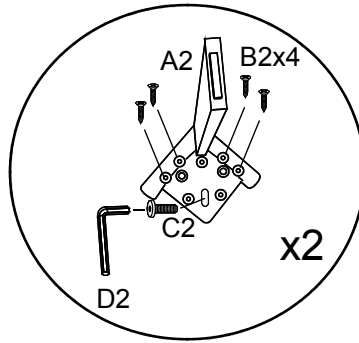

Replaceable cover

norrgavel

Soffa 85

4 seater extension L

A3 H-200 X2	B3 5x30 X12
--------------------------	--------------------------

A2 H-200 X2	B2 5x30 X8	C2 M8x25 X2	D2 KEY L-5 X1
--------------------------	-------------------------	--------------------------	----------------------------

A1 H-200 X2	B1 5x30 X8	C1 M8x25 X2	D1 KEY L-5 X1	E1 D30 X2
--------------------------	-------------------------	--------------------------	----------------------------	------------------------

A H-200 X2	B 5x30 X8	C M8x25 X2	D KEY L-5 X1	E D30 X2
-------------------------	------------------------	-------------------------	---------------------------	-----------------------