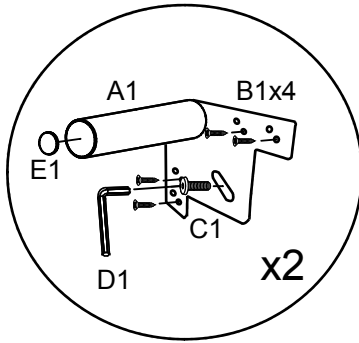

Replaceable cover

norrgavel

Soffa 85

4 seater extension L

A3 H-200 X2	B3 5x30 X12
--------------------------	--------------------------

A2 H-200 X2	B2 5x30 X8	C2 M8x25 X2	D2 KEY L-5 X1
--------------------------	-------------------------	--------------------------	----------------------------

A1 H-200 X2	B1 5x30 X8	C1 M8x25 X2	D1 KEY L-5 X1	E1 D30 X2
--------------------------	-------------------------	--------------------------	----------------------------	------------------------

A H-200 X2	B 5x30 X8	C M8x25 X2	D KEY L-5 X1	E D30 X2
-------------------------	------------------------	-------------------------	---------------------------	-----------------------