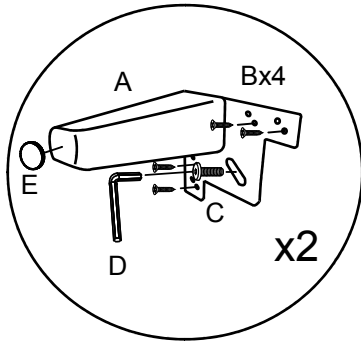

Replaceable cover

norrgavel

Soffa 85

4 seater extension L

A3 H-200 X2	B3 5x30 X12
--------------------------	--------------------------

A2 H-200 X2	B2 5x30 X8	C2 M8x25 X2	D2 KEY L-5 X1
--------------------------	-------------------------	--------------------------	----------------------------

A1 H-200 X2	B1 5x30 X8	C1 M8x25 X2	D1 KEY L-5 X1	E1 D30 X2
--------------------------	-------------------------	--------------------------	----------------------------	------------------------

A H-200 X2	B 5x30 X8	C M8x25 X2	D KEY L-5 X1	E D30 X2
-------------------------	------------------------	-------------------------	---------------------------	-----------------------