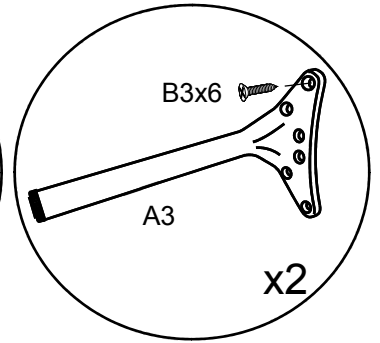

Replaceable cover

norrgavel

Soffa 85

4 seater extension L

A3 H-200 X2	B3 5x30 X12
--------------------------	--------------------------

A2 H-200 X2	B2 5x30 X8	C2 M8x25 X2	D2 KEY L-5 X1
--------------------------	-------------------------	--------------------------	----------------------------

A1 H-200 X2	B1 5x30 X8	C1 M8x25 X2	D1 KEY L-5 X1	E1 D30 X2
--------------------------	-------------------------	--------------------------	----------------------------	------------------------

A H-200 X2	B 5x30 X8	C M8x25 X2	D KEY L-5 X1	E D30 X2
-------------------------	------------------------	-------------------------	---------------------------	-----------------------