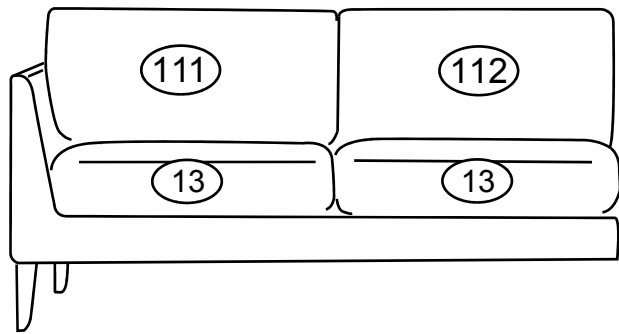

Replaceable cover

norrgavel

Soffa 85

4 seater extension L

A3 H-200 X2	B3 5x30 X12
--------------------------	--------------------------

A2 H-200 X2	B2 5x30 X8	C2 M8x25 X2	D2 KEY L-5 X1
--------------------------	-------------------------	--------------------------	----------------------------

A1 H-200 X2	B1 5x30 X8	C1 M8x25 X2	D1 KEY L-5 X1	E1 D30 X2
--------------------------	-------------------------	--------------------------	----------------------------	------------------------

A H-200 X2	B 5x30 X8	C M8x25 X2	D KEY L-5 X1	E D30 X2
-------------------------	------------------------	-------------------------	---------------------------	-----------------------