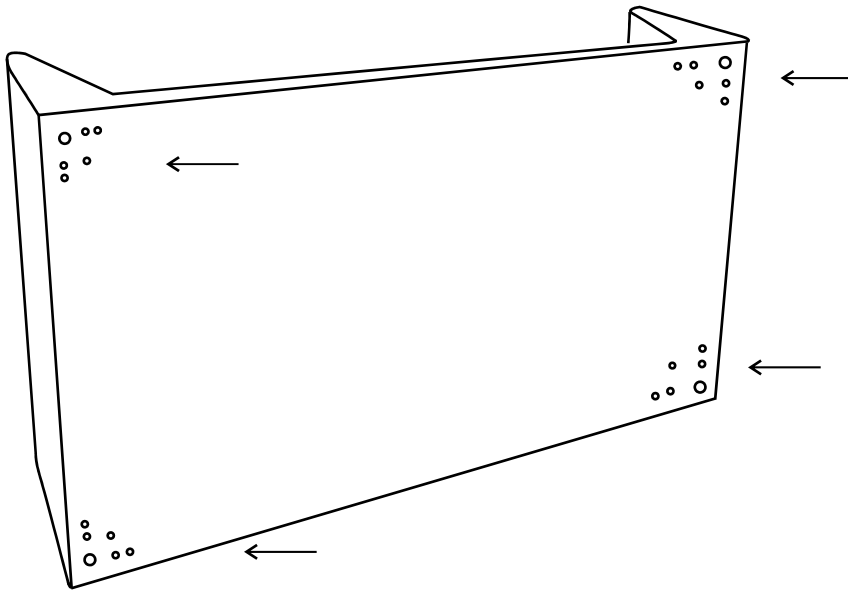

Replaceable cover

norrgavel

Soffa 85
2 seater

A3 H-200 X4	B3 5x30 X24				
A2 H-200 X4	B2 5x30 X16	C2 M8x25 X4	D2 KEY L-5 X1		
A1 H-200 X4	B1 5x30 X16	C1 M8x25 X4	D1 KEY L-5 X1	E1 D30 X4	
A H-200 X4	B 5x30 X16	C M8x25 X4	D KEY L-5 X1	E D30 X4	