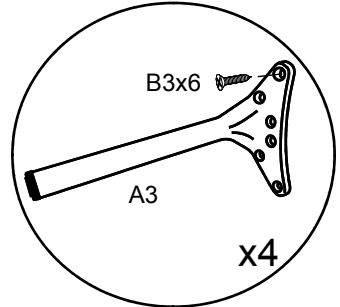

Replaceable cover

norrgavel

Soffa 85
2 seater

A3 H-200 X4	B3 5x30 X24				
A2 H-200 X4	B2 5x30 X16	C2 M8x25 X4	D2 KEY L-5 X1		
A1 H-200 X4	B1 5x30 X16	C1 M8x25 X4	D1 KEY L-5 X1	E1 D30 X4	
A H-200 X4	B 5x30 X16	C M8x25 X4	D KEY L-5 X1	E D30 X4	