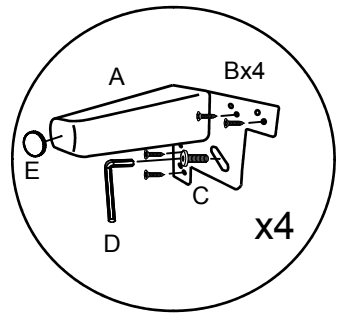

Replaceable cover

norrgavel

Soffa 85
2 seater

A3 H-200 X4	B3 5x30 X24				
A2 H-200 X4	B2 5x30 X16	C2 M8x25 X4	D2 KEY L-5 X1		
A1 H-200 X4	B1 5x30 X16	C1 M8x25 X4	D1 KEY L-5 X1	E1 D30 X4	
A H-200 X4	B 5x30 X16	C M8x25 X4	D KEY L-5 X1	E D30 X4	