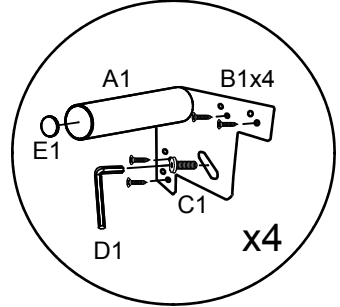

Replaceable cover

norrgavel

Soffa 85
2 seater

A3 H-200 X4	B3 5x30 X24				
A2 H-200 X4	B2 5x30 X16	C2 M8x25 X4	D2 KEY L-5 X1		
A1 H-200 X4	B1 5x30 X16	C1 M8x25 X4	D1 KEY L-5 X1	E1 D30 X4	
A H-200 X4	B 5x30 X16	C M8x25 X4	D KEY L-5 X1	E D30 X4	