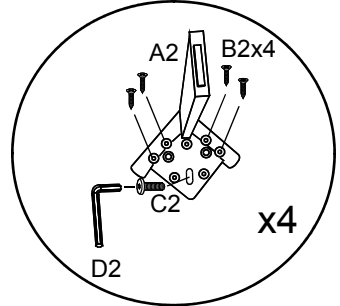

Replaceable cover

norrgavel

Soffa 85
2 seater

A3 H-200 X4	B3 5x30 X24				
A2 H-200 X4	B2 5x30 X16	C2 M8x25 X4	D2 KEY L-5 X1		
A1 H-200 X4	B1 5x30 X16	C1 M8x25 X4	D1 KEY L-5 X1	E1 D30 X4	
A H-200 X4	B 5x30 X16	C M8x25 X4	D KEY L-5 X1	E D30 X4	