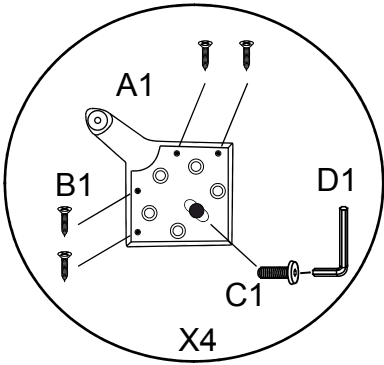

Replaceable cover

norrgavel

Soffa 100

Open end L

A1  H-170 X4	B1  5x30 X16	C1  M8x25 X4	D1  KEY L-5 X1	
A  H-170 X4	B  5x30 X16	C  M8x25 X4	D  KEY L-5 X1	E  D30 X4