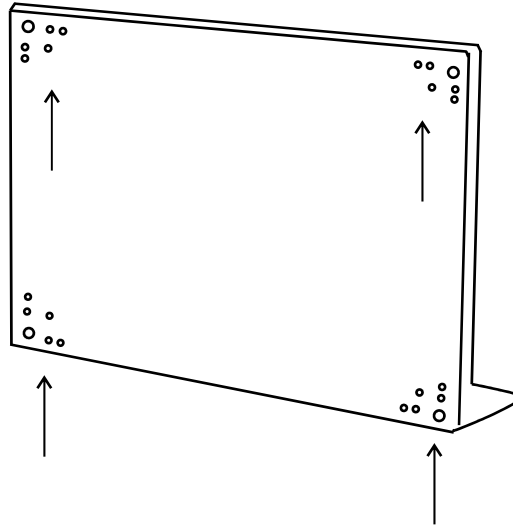

Replaceable cover

norrgavel

Soffa 100

Open end L

A1  H-170 X4	B1  5x30 X16	C1  M8x25 X4	D1  KEY L-5 X1	
A  H-170 X4	B  5x30 X16	C  M8x25 X4	D  KEY L-5 X1	E  D30 X4