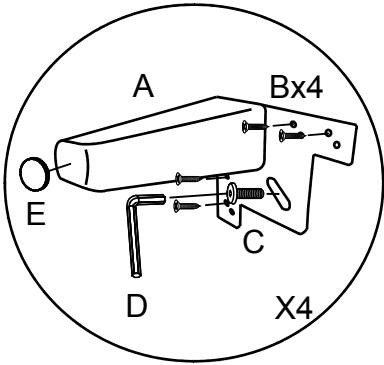

Replaceable cover

norrgavel

Soffa 100

Open end L

A1  H-170 X4	B1  5x30 X16	C1  M8x25 X4	D1  KEY L-5 X1	
A  H-170 X4	B  5x30 X16	C  M8x25 X4	D  KEY L-5 X1	E  D30 X4