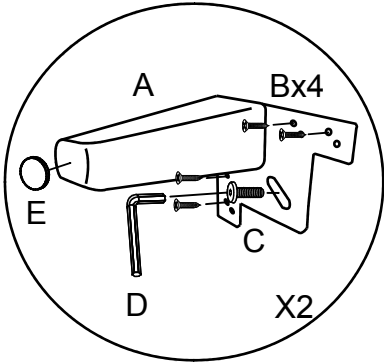

Replaceable cover

norrgavel

Soffa 100
2 seater extension L

A1 H-170 X2	B1 5x30 X8	C1 M8x25 X2	D1 KEY L-5 X1	
A H-170 X2	B 5x30 X8	C M8x25 X2	D KEY L-5 X1	E D30 X2