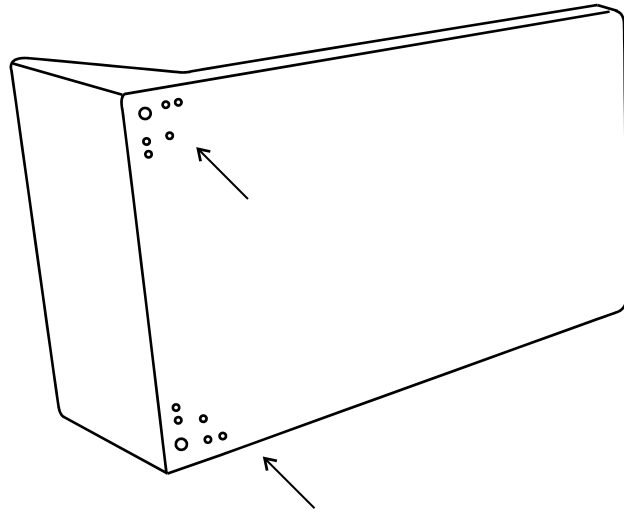

Replaceable cover

norrgavel

Soffa 100
2 seater extension L

A1 H-170 X2	B1 5x30 X8	C1 M8x25 X2	D1 KEY L-5 X1	
A H-170 X2	B 5x30 X8	C M8x25 X2	D KEY L-5 X1	E D30 X2