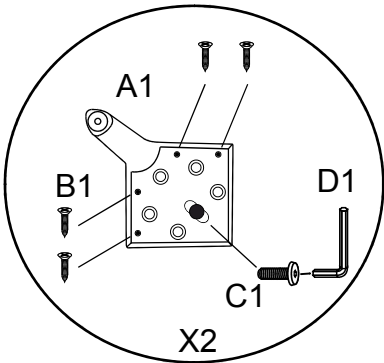

Replaceable cover

norrgavel

Soffa 100
2 seater extension L

A1 H-170 X2	B1 5x30 X8	C1 M8x25 X2	D1 KEY L-5 X1	
A H-170 X2	B 5x30 X8	C M8x25 X2	D KEY L-5 X1	E D30 X2